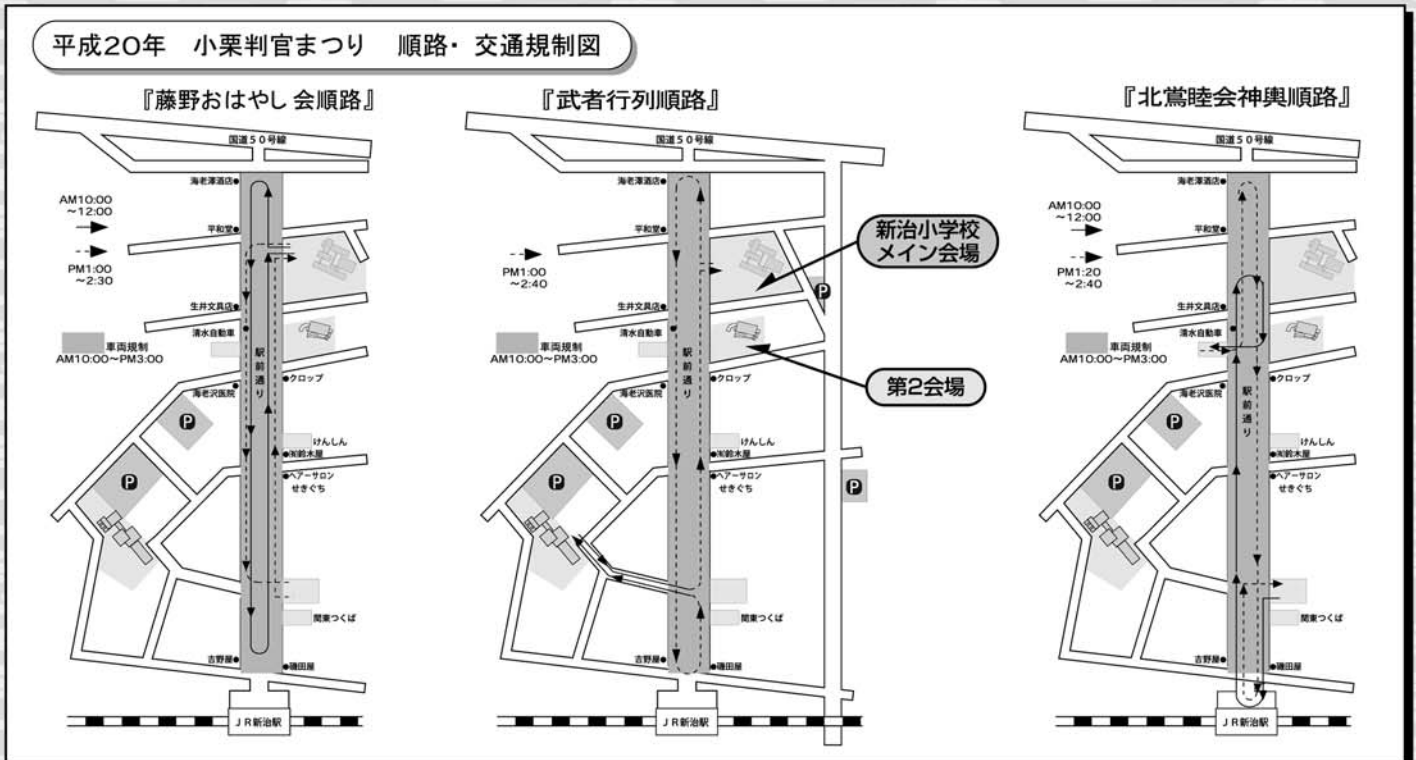

# 小栗判官まつりタイムスケジュール

タイム	9:00	9:30	10:00	10:30	11:00	11:30
メイン会場	協和中プラスバンド(餅まき) フラメンコ	藤野おはやし会	空手演武	知行八木節	『伊吹吾郎』歌謡ショー	小栗太々神楽(餅まき)
第2会場	クラシックカーミーティング		オーナーインタビュー			マインド40コンサート
タイム	12:00	13:00	13:30	14:00	14:30	15:00
メイン会場	出陣式	小栗判官音頭	よさこい花咲会 協和中ボーイズ&ガールズ	コスモ・レファ/フラサークル・マモ 凱旋式		終了(餅まき)
第2会場		ゲストPR&トークショー	レースクイーン撮影会	マインド40コンサート		終了

(注) 指定駐車場以外は、駐車なさいませんよう、ご協力お願い申し上げます。  
 ※メイン会場は健康増進法に基づき禁煙となりました。ご協力お願い致します。