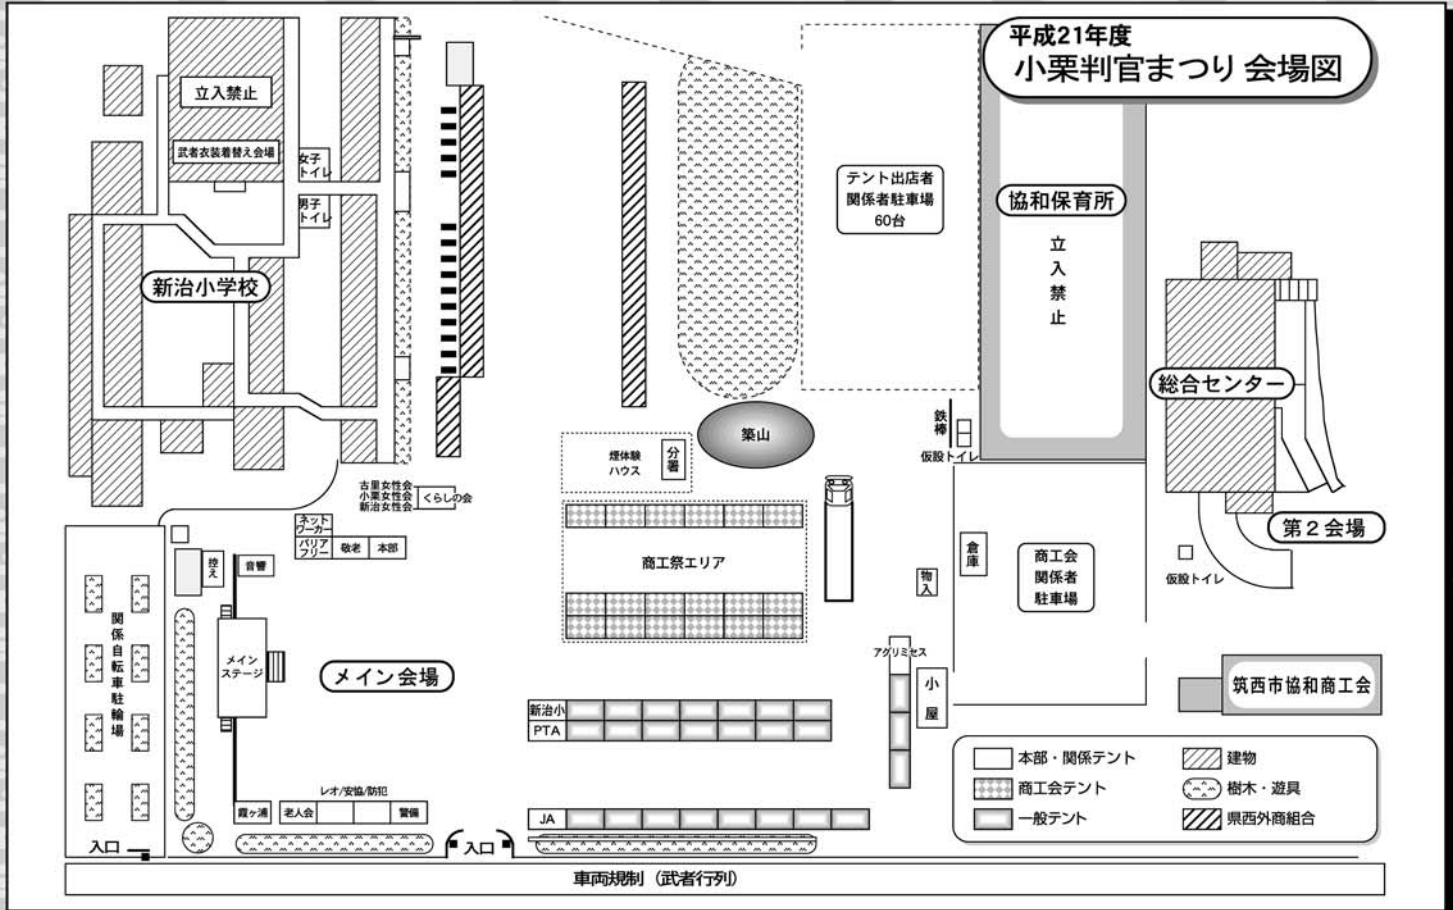

小栗判官まつりタイムスケジュール

タイム	9:00	10:00	11:00	12:00
メイン会場	協和中プラスバンド・餅まき	藤野おはやし会 フラメンコ	イバライガーRショー	知行八木節
第2会場		MAC空手演武	よさこい翔乃舞	小栗太々神楽・餅まき
		愛の献血	オーナーインタビュー	マインド40ライブ

タイム	12:00	13:00	14:00	15:00	16:00
メイン会場	出陣式	協和中ボーイズ&ガールズ 小栗判官音頭	フラダンス よさこい花咲会	凱旋式・餅まき	
第2会場		ゲストPR	愛の献血	イバライガーRショー	
			レースクイーン撮影会	マインド40ライブ	

(注) 指定駐車場以外は、駐車なさいませんよう、ご協力お願い申し上げます。
 ※メイン会場は健康増進法に基づき禁煙となります。ご協力お願い致します。