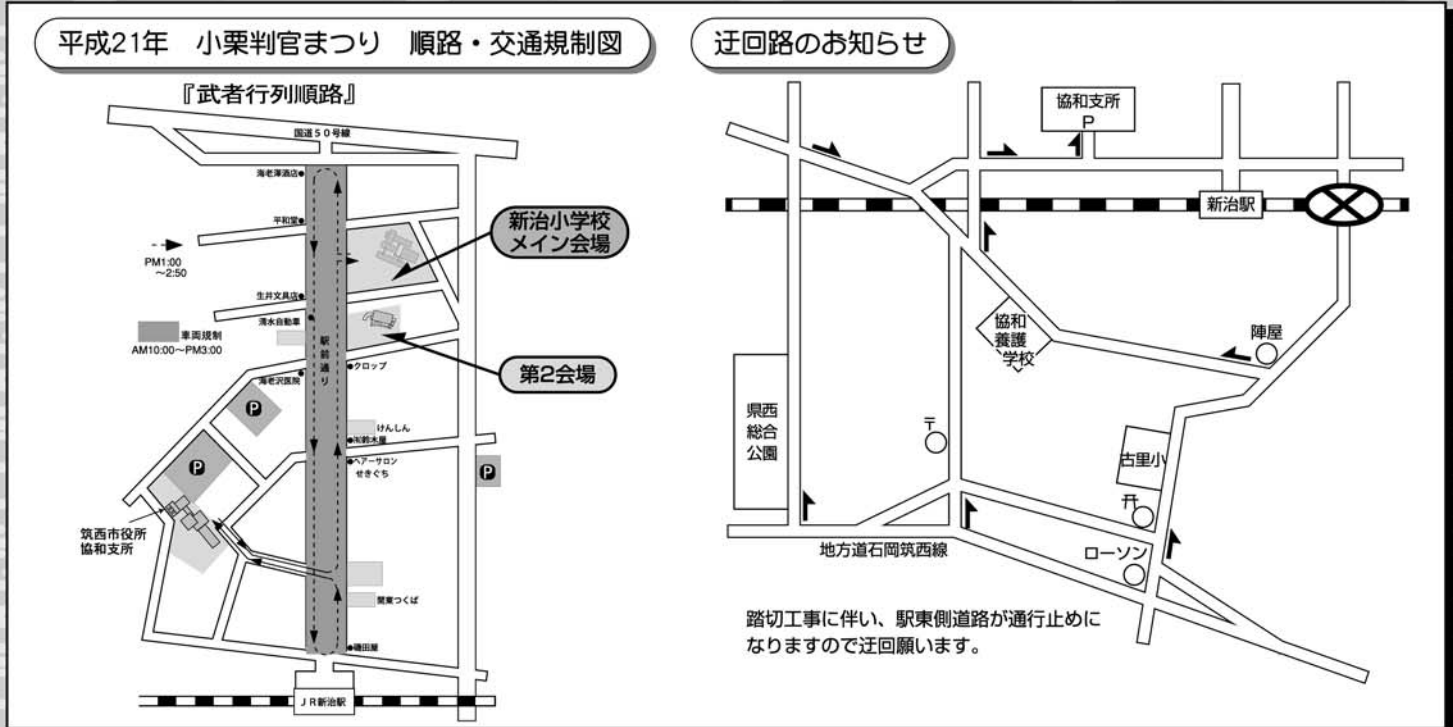

小栗判官まつりタイムスケジュール

タイム	9:00	10:00	11:00	12:00
メイン会場	協和中プラスバンド・餅まき	藤野おはやし会 フラメンコ	イバライガーRショー	知行八木節
第2会場		MAC空手演武	よさこい翔乃舞	小栗太々神楽・餅まき
		愛の献血	オーナーインタビュー	マインド40ライブ

タイム	12:00	13:00	14:00	15:00	16:00
メイン会場	出陣式	協和中ボーイズ&ガールズ 小栗判官音頭	フラダンス よさこい花咲会	凱旋式・餅まき	
第2会場		ゲストPR	愛の献血	イバライガーRショー	
			レースクイーン撮影会	マインド40ライブ	

(注) 指定駐車場以外は、駐車なさいませんよう、ご協力お願い申し上げます。
 ※メイン会場は健康増進法に基づき禁煙となります。ご協力お願い致します。