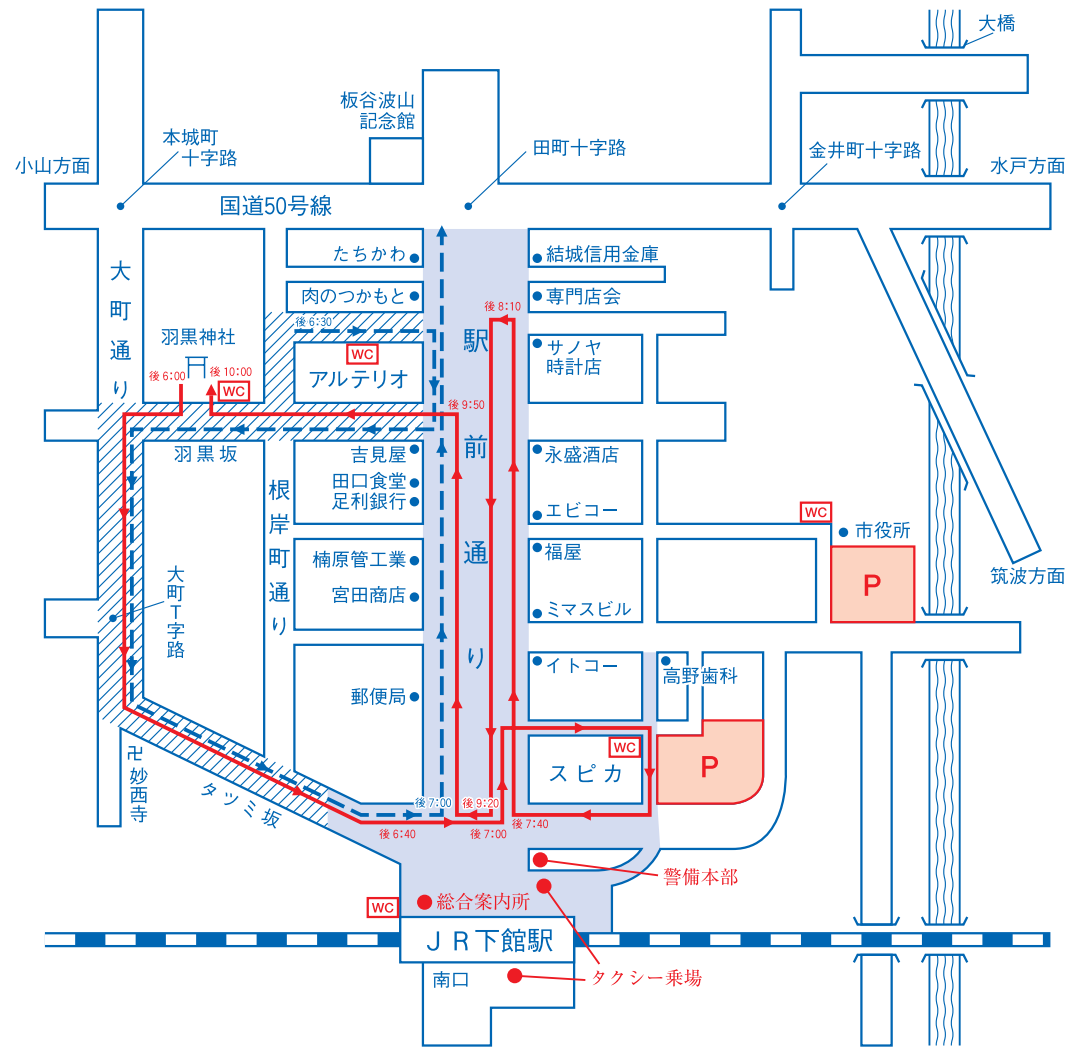

平成22年 神輿渡御順路・交通規制図

【歩行者天国 / 駅前通り午後6:00～午後10:00】

7月29日(木) 渡御時間 午後6:00～10:00

7月30日(金) 渡御時間 午後6:00～10:00

子供みこし連合渡御：大町～駅前～稲荷町

7月31日(土) 渡御時間 午後6:00～10:00

子供みこし連合渡御：稲荷町～駅前～大町
 子供みこし宮入り：羽黒神社 午後7:30～
 わっしょいカーニバル：駅前通り 午後7:00～

8月1日(日) 渡御時間 午前6:00～10:00

大神輿川渡御：午前7:00
 大神輿お宮入り：午前9:00

凡		例	
	車両進入禁止 (午後6:00～10:00) 歩行者天国		渡御時間帯の交通規制区間 (車両進入禁止、一部一方通行) (午後6:00～10:00の間) (8月1日は午前6:00～9:00の間)
	神輿渡御順路		子ども神輿順路
	駐車場 (午後6時～)		

筑西市観光協会・羽黒神社・筑西警察署
 筑西地区交通安全協会下館支部
 筑西市・下館商工会議所