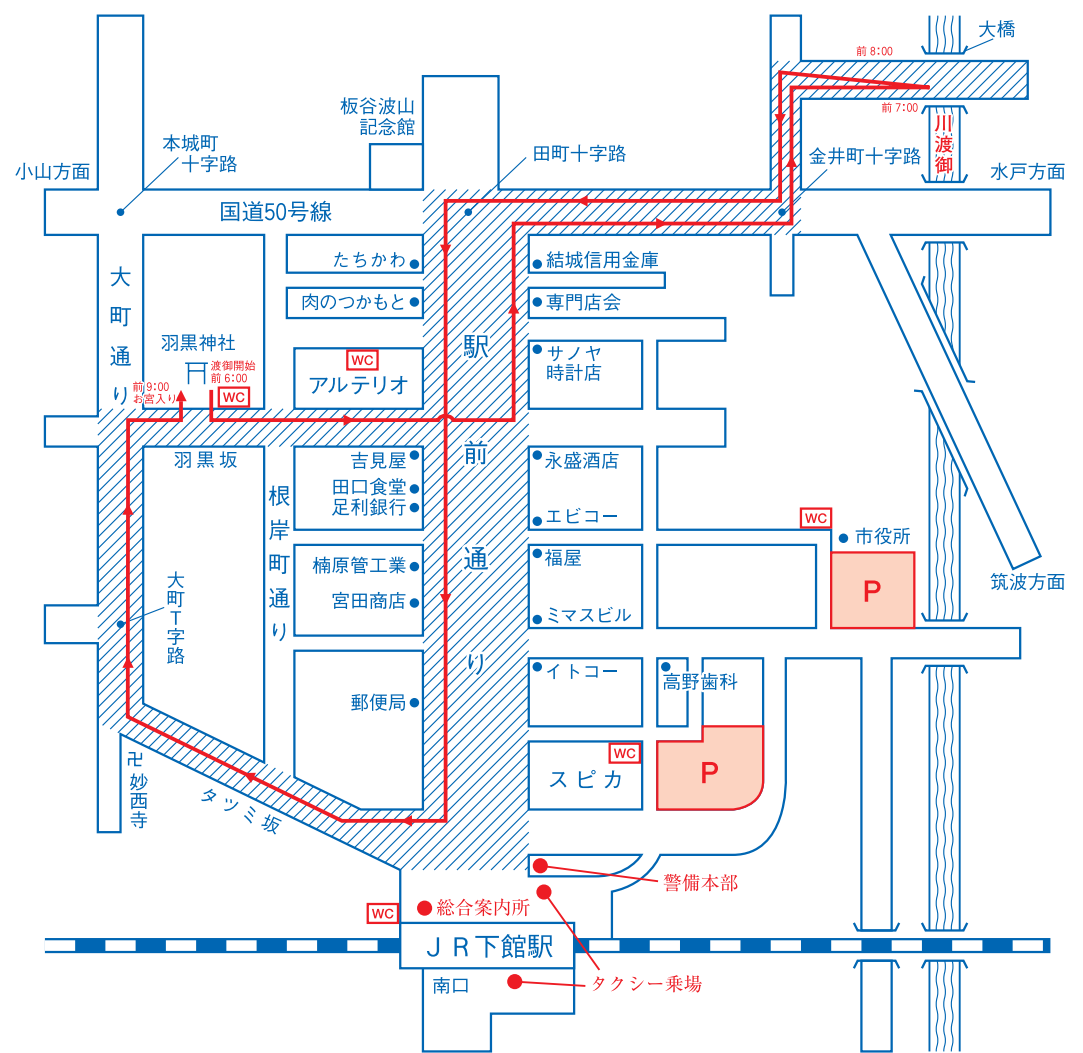

平成22年 神輿渡御順路・交通規制図

【歩行者天国 / 駅前通り午後6:00～午後10:00】

7月29日(木) 渡御時間 午後6:00～10:00

7月30日(金) 渡御時間 午後6:00～10:00

子供みこし連合渡御：大町～駅前～稲荷町

7月31日(土) 渡御時間 午後6:00～10:00

子供みこし連合渡御：稲荷町～駅前～大町
 子供みこし宮入り：羽黒神社 午後7:30～
 わっしょいカーニバル：駅前通り 午後7:00～

8月1日(日) 渡御時間 午前6:00～10:00

大神輿川渡御：午前7:00
 大神輿お宮入り：午前9:00

凡		例	
	車両進入禁止 (午後6:00～10:00) 歩行者天国		渡御時間帯の交通規制区間 (車両進入禁止、一部一方通行) (午後6:00～10:00の間) (8月1日は午前6:00～9:00の間)
	神輿渡御順路		子ども神輿順路
	駐車場 (午後6時～)		

筑西市観光協会・羽黒神社・筑西警察署
 筑西地区交通安全協会下館支部
 筑西市・下館商工会議所