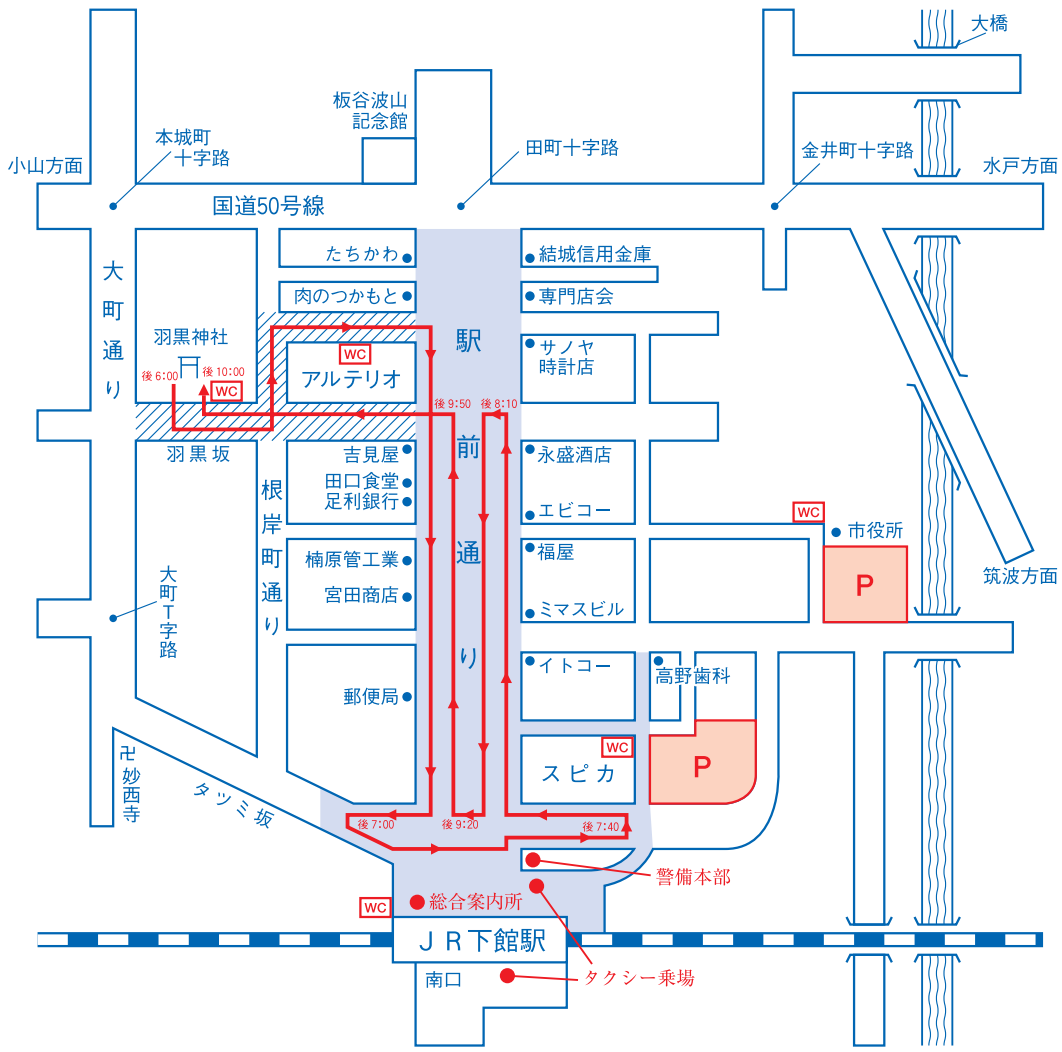

平成22年 神輿渡御順路・交通規制図

【歩行者天国 / 駅前通り午後6:00～午後10:00】

7月29日(木) 渡御時間 午後6:00～10:00

7月30日(金) 渡御時間 午後6:00～10:00

子供みこし連合渡御：大町～駅前～稲荷町

7月31日(土) 渡御時間 午後6:00～10:00

子供みこし連合渡御：稲荷町～駅前～大町
 子供みこし宮入り：羽黒神社 午後7:30～
 わっしょいカーニバル：駅前通り 午後7:00～

8月1日(日) 渡御時間 午前6:00～10:00

大神輿川渡御：午前7:00
 大神輿お宮入り：午前9:00

凡		例	
	車両進入禁止 (午後6:00～10:00) 歩行者天国		渡御時間帯の交通規制区間 (車両進入禁止、一部一方通行) (午後6:00～10:00の間) (8月1日は午前6:00～9:00の間)
	神輿渡御順路		子ども神輿順路
	駐車場 (午後6時～)		

筑西市観光協会・羽黒神社・筑西警察署
 筑西地区交通安全協会下館支部
 筑西市・下館商工会議所