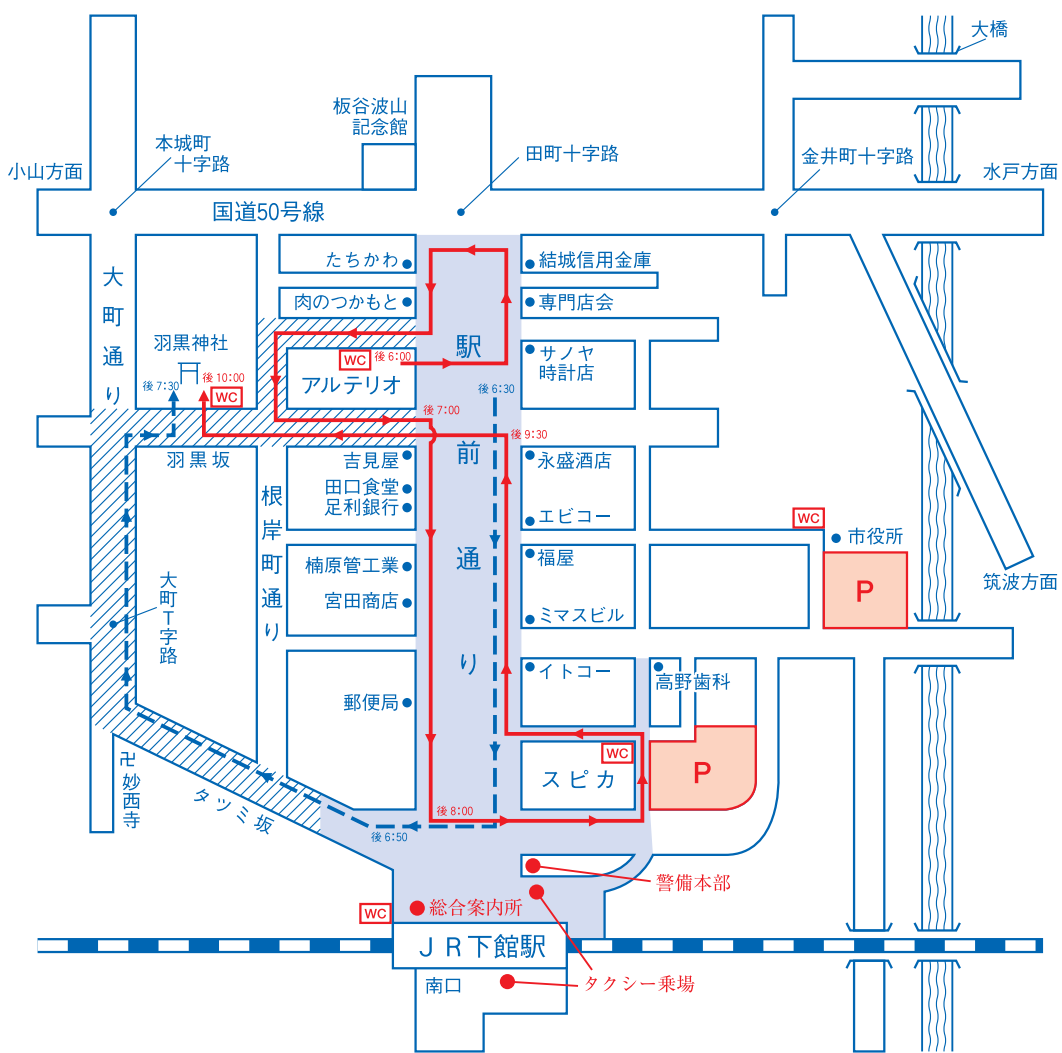

平成22年 神輿渡御順路・交通規制図

【歩行者天国 / 駅前通り午後6:00～午後10:00】

7月29日(木) 渡御時間 午後6:00～10:00

7月30日(金) 渡御時間 午後6:00～10:00

子供みこし連合渡御：大町～駅前～稲荷町

7月31日(土) 渡御時間 午後6:00～10:00

子供みこし連合渡御：稲荷町～駅前～大町
 子供みこし宮入り：羽黒神社 午後7:30～
 わっしょいカーニバル：駅前通り 午後7:00～

8月1日(日) 渡御時間 午前6:00～10:00

大神輿川渡御：午前7:00
 大神輿お宮入り：午前9:00

凡		例	
	車両進入禁止 (午後6:00～10:00) 歩行者天国		渡御時間帯の交通規制区間 (車両進入禁止、一部一方通行) (午後6:00～10:00の間) (8月1日は午前6:00～9:00の間)
	神輿渡御順路		子ども神輿順路
	駐車場 (午後6時～)		

筑西市観光協会・羽黒神社・筑西警察署
 筑西地区交通安全協会下館支部
 筑西市・下館商工会議所