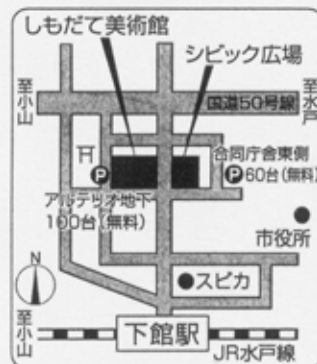

わっしょい市 2010

街かどコンサート

**出演者
募集**
先着30名様

日時：平成22年8月22日(日)
10:00~16:30

場所：シビック広場(しもだて美術館前)

テーマ：八代亜紀 来市記念

「(勝手に)八代亜紀を歌おう」

- 出演を希望される方は、下記にて申し込み下さい。(8月20日締切)
曲目は、八代亜紀の曲に限ります。
出演料無料、通信カラオケを準備しますので、カセット等は不要です。
※出演者には、記念品を差し上げます。

当日のイベント

●八代亜紀によるトークとサイン会

- ①13:30~
 - ②15:00~
- アルテリオ内にて

●街かどビンゴ大会(参加自由)

- 16:00スタート
(カード1枚200円)
《賞品》折りたたみ自転車 2台
ディズニーパスポート 2名
その他 景品どっさり!

申し込み用紙

FAX.0296(24)5397
TEL.090-1039-3577(諏訪)

氏名	電話 (携帯)
曲目(八代亜紀の曲に限ります)	
●第一希望:	●第二希望: