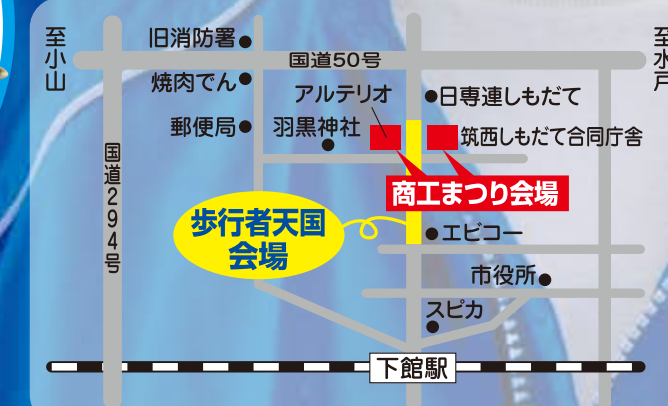

**うたのおねえさん  
 どうぶつばんどが来る!!**

いっしょにうたおう!  
 みんなで歌にあどひは楽しんじゃおう!!  
 みんなが知っているいろんな曲を  
 た〜くさん歌ってくれるよ!

**24日 開催決定!**

**ミニ四駆グランプリ  
 公式コース**

参加費  
**500円**

※写真はイメージです。

**23日  
 フリー走行  
 (無料)**

我々青年部は**夢と笑顔**のある街づくりの為に活動しています。