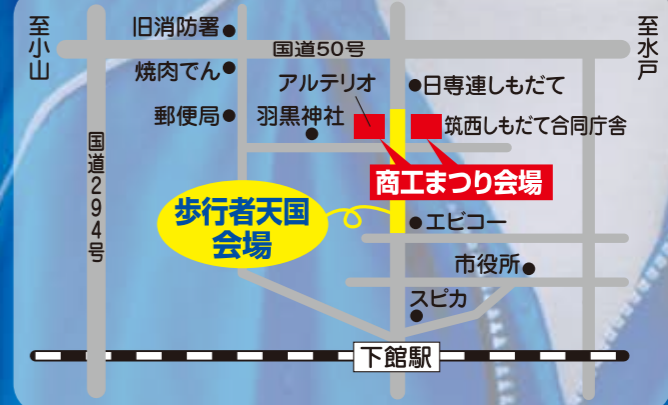

我々青年部は夢と笑顔のある街づくりの為に活動しています。

主催 / 下館商工会議所 主管 / 下館商工会議所青年部 後援 / 筑西市 協力 / 同友クラブ・(社)下館青年会議所・下館商工会議所女性会・どすこいペア実行委員会