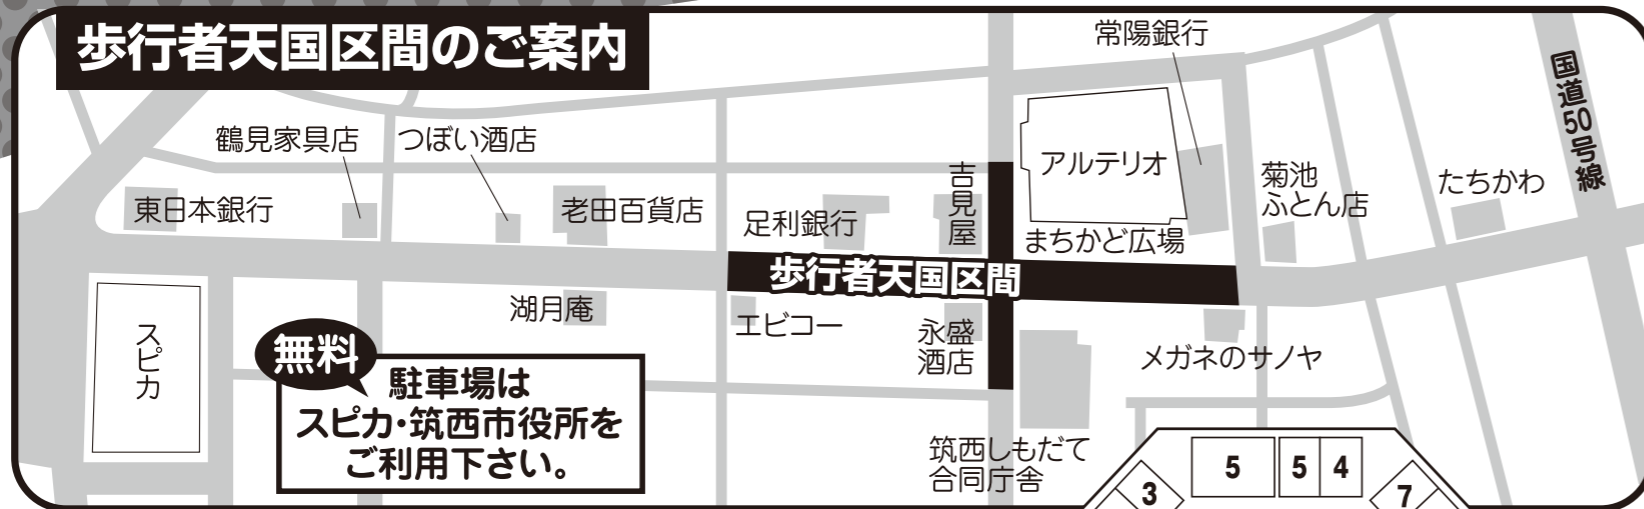

しもだて商工まつり2010 物産展示 即売会

歩行者天国区間のご案内

無料 駐車場は
スピカ・筑西市役所を
ご利用下さい。

23日 スケジュール

- 9:30~ オープニングセレモニー
- 10:00~ 大和保育園 ちびっ子太鼓
- 10:35~ アロハココナッツ フラダンス
- 11:10~ マイロード 社交ダンス
- 11:25~ Chiku Saint ダンス
- 11:45~ コスモレファ フラダンス
- 12:20~ 八勝会 下館支部
- 13:00~ 月餅 アカペラ
- 13:30~ まちおこし料理コンテスト表彰式
- 14:00~ 同友クラブチャリティービンゴ

24日 スケジュール

- 9:35~ BRG☆JYAM
- 10:00~ しもだて吹奏楽団
- 10:40~ うたのおねえさんとどうぶつバンド①
- 11:15~ ダンススタジオ High Space Lab
- 11:30~ Best the mellow ライブ
- 12:10~ しらとり太鼓
- 12:50~ 下館工業高校ジャズバンド部
- 13:25~ ダンススタジオ Commercial Drive
- 13:50~ うたのおねえさんとどうぶつバンド②
- 14:30~ 大抽選会

両日共通

- ミニ四駆走行会 ●紙飛行機・ぬり絵
- バスケットフリースロー ●フリスビー穴入れ
- 親子工作 ●ベイブレード
- 親子段ボール工作 ●ベゴマ 他

14:30~

大抽選会

今年の大抽選会は
スタンプラリーだよ!
スタンプを集めて
豪華賞品をゲット!

楽しいイベントが
たくさん!
みんな来てね!

主管協力団体等

- 32 下館商工会議所女性会
- 33 下館商工会議所青年部
- 34 下館商工会議所