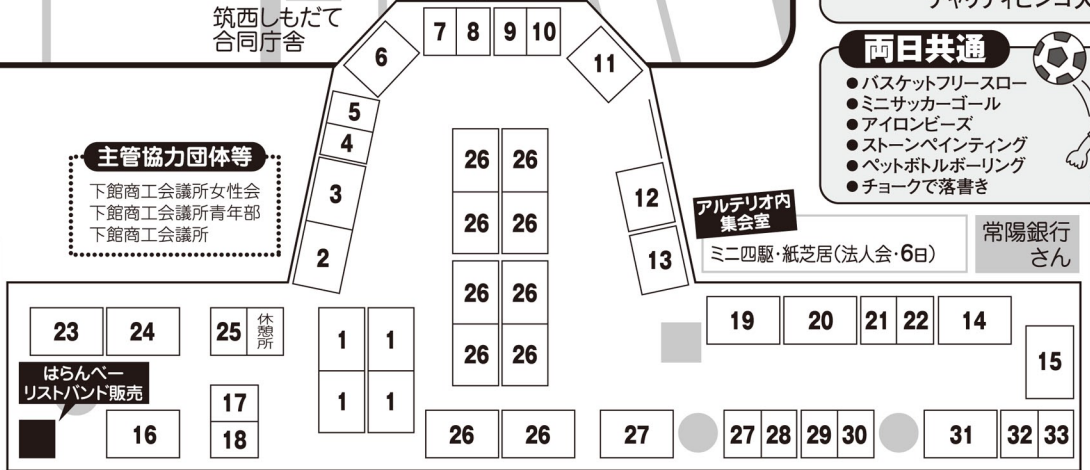

5日 スケジュール

- 9:30~ オープニングセレモニー
- 10:30~ アロハコナッツ
- 11:10~ コスモレファフラダンス
  コスモヒップホップメンバーズ
- 12:05~ Best the mellow ライブ
- 12:45~ 茨城はらんべプロジェクト
- 13:25~ Gたかしお笑いトークライブ
- 14:40~ しらとり太鼓
- 15:30~ 同友クラブ「がんばろう!筑西」
  チャリティビンゴ大会

6日 スケジュール

- 10:00~ Chiku Saint
- 10:20~ 時空戦士イバライガーショー
  イバライガー握手会
- 11:00~ 八勝会
- 11:45~ 下館工業高校ジャズバンド部
- 12:25~ Gたかしお笑いトークライブ
- 13:05~ 時空戦士イバライガーショー
  イバライガー握手会
- 13:45~ ダンススタジオ Commercial Drive
- 14:40~ 大抽選会
- 15:40~ 餅撒き

両日共通

- バスケフリースロー
- ミニサッカーゴール
- アイロンビーズ
- ストーンペインティング
- ペットボトルボーリング
- チョークで落書き

14:40~
大抽選会
今年の大抽選会は
スタンプラリーだよ!
スタンプを集めて
豪華賞品をゲット!

物販ゾーン・展示ゾーン

- 16 旬BIGFACE
- 17 古河ヤクルト販売(株)下館中央センター
- 18 日立化成フィルテック(株)
- 19 協同組合下館総合卸センター
- 20 (株)マイドラッグ
- 21 独立行政法人家畜改良センター茨城牧場
- 22 茨城県ユニセフ協会
- 23 (株)坂本製作所
- 24 (株)小薬建設
- 25 ハウジング・イスト
- 26 (株)カーズ・ヒロサワ
- 27 関彰商事(株)
- 28 (株)パナホームセキショウ
- 29 (株)シュテルンつくば
- 30 ポルシェセンター水戸・宇都宮
- 31 (株)モーター・アイ&エフ BMW MINIつくば
- 32 (株)グランシエルセキショウ プジョーつくば
- 33 セキショウホンダ(株)

6日(雨天中止) スーパーカー展示
フワフワ 無料 広沢グループ提供
バスケット フリースロー ※雨天中止
5日 筑西の寅さん

スタンプラリー受付

飲食ゾーン

- 1 ピカソ
- 2 下館商工会議所 女性会
- 3 茨城県自動車整備振興会青年部
- 4 共栄オートサービス
- 5 たかはし商店
- 6 (株)風實
- 7 ホテルニューつたや
- 8 ひらり
- 9 下館商工会議所 青年部OB1・2号店
- 10 珈琲ウィーン&樹々
- 11 下館地区菓子組合
- 12 (株)ジャパス
- 13 御祭倶楽部
- 14 下館商工会議所
- 15 下館商工会議所 青年部

ご来場の皆様へお願い!

「商工まつり2011 笑顔100倍プロジェクト」では、リユース食器を使用します。リユース食器とは、繰り返し洗って使える食器の事。また、エコステーションを北側1カ所に設置し、ゴミ分別も行います。当日は、「マイ箸・マイスプーン」をご持参の上、ご来場下さい! みんなで、エコ! 未来のゴミを減らす一歩を始めましょう。ご協力頂けますようお願い申し上げます。

チョコで落書き ※雨天中止
エコステーション
リユース食器車

サノヤさん
☆水道洗い場

一お願い一
会場内でゴミを捨てる場合は
エコステーションへお持ち下さい。

※出演時間は、天候やその他の事由により、予告なく変更する場合がございます。ご理解下さいますようお願い致します。