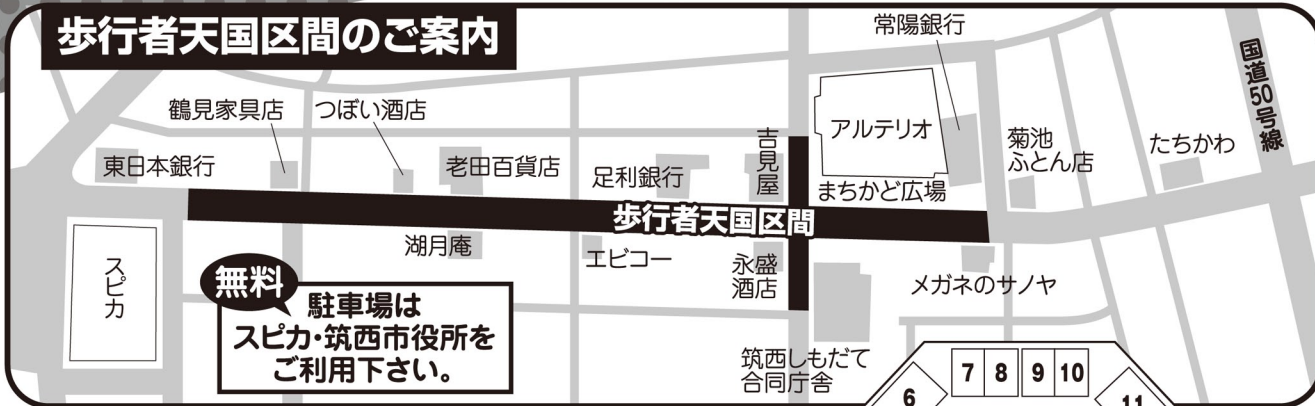

しもだて 商工まつり2011

笑顔100倍プロジェクト!

復興支援活動として
「茨城はらんべプロジェクト・リストバンド」を
販売しております!

歩行者天国区間のご案内

無料 駐車場は
スピカ・筑西市役所を
ご利用下さい。

楽しいイベントが
たくさん!
みんな来てね!

主管協力団体等
下館商工会議所女性会
下館商工会議所青年部
下館商工会議所