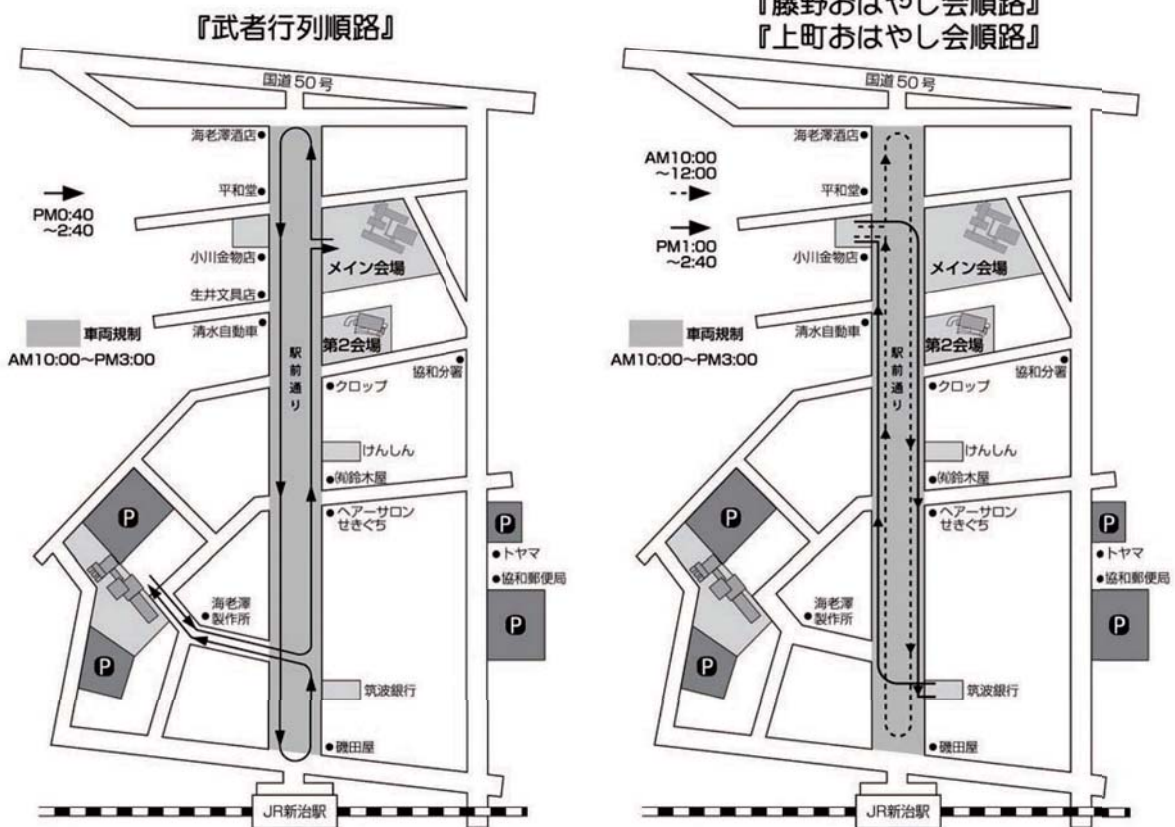

## 小栗判官まつり イベントスケジュール

メイン会場〔新治小学校〕	新治駅前通り		第2会場〔協和総合センター〕		
メインステージ催し	武者行列	お囃子・山車・ねぶた	発動機	催し	愛の献血
9:00 開会					
9:05 吹奏楽・協和中吹奏楽部→餅まき					
9:30 空手・MAC茨城					
9:50 ダンス・ひまわり会					9:30
10:05 フラダンス・アロハコナッツフラ筑西	*** 10:00 歩行者天国 開始 ***		10:00 運転会		
10:20 フラメンコ・マルテス セラーナ		10:00 小川金物店協発			
10:35 水戸ご当地アイドルステージ		海老澤酒店方面	11:00 展示会	11:00 マインド40 ライブ	
11:00 知行八木節・知行八木節保存会		新治駅方面			
11:20 太々神楽・小栗太々神楽保存会→餅まき		12:00 小川金物店協着	12:00 運転会		12:00
11:50 ステージ準備					
12:00 出陣式					
12:45 小栗判官音頭・地域女性会	12:40 新治小発				
13:00 ダンス・ちくセイント	海老澤酒店方面	13:00 小川金物店協発			13:00
13:15 ヒップホップダンス・ダンススタジオハイスベースラボ	新治駅方面	新治駅方面			
13:30 水戸ご当地アイドルステージ	13:30 協和支所着	13:30 筑波銀行着			
13:45 太極拳・協和太極拳クラブ					
13:55 よさこい・まかべ桜乃舞					
14:10 よさこい・協和中よさこいボーイズ&ガールズ		14:05 筑波銀行発	14:00 展示会	14:00 マインド40 ライブ	
14:30 ステージ準備	14:20 協和支所発	海老澤製作所方面			
14:40 凱旋式→餅まき	14:40 新治小着	14:40 小川金物店協着			
15:10 閉会	*** 15:00 歩行者天国 終了 ***		15:00	15:00	15:00

## 小栗判官まつり 順路・交通規制図

(注) 指定駐車場以外への駐車はご遠慮ください。ご協力をお願いいたします。  
 ※メイン会場は健康増進法に基づき禁煙となります。ご協力をお願いいたします。