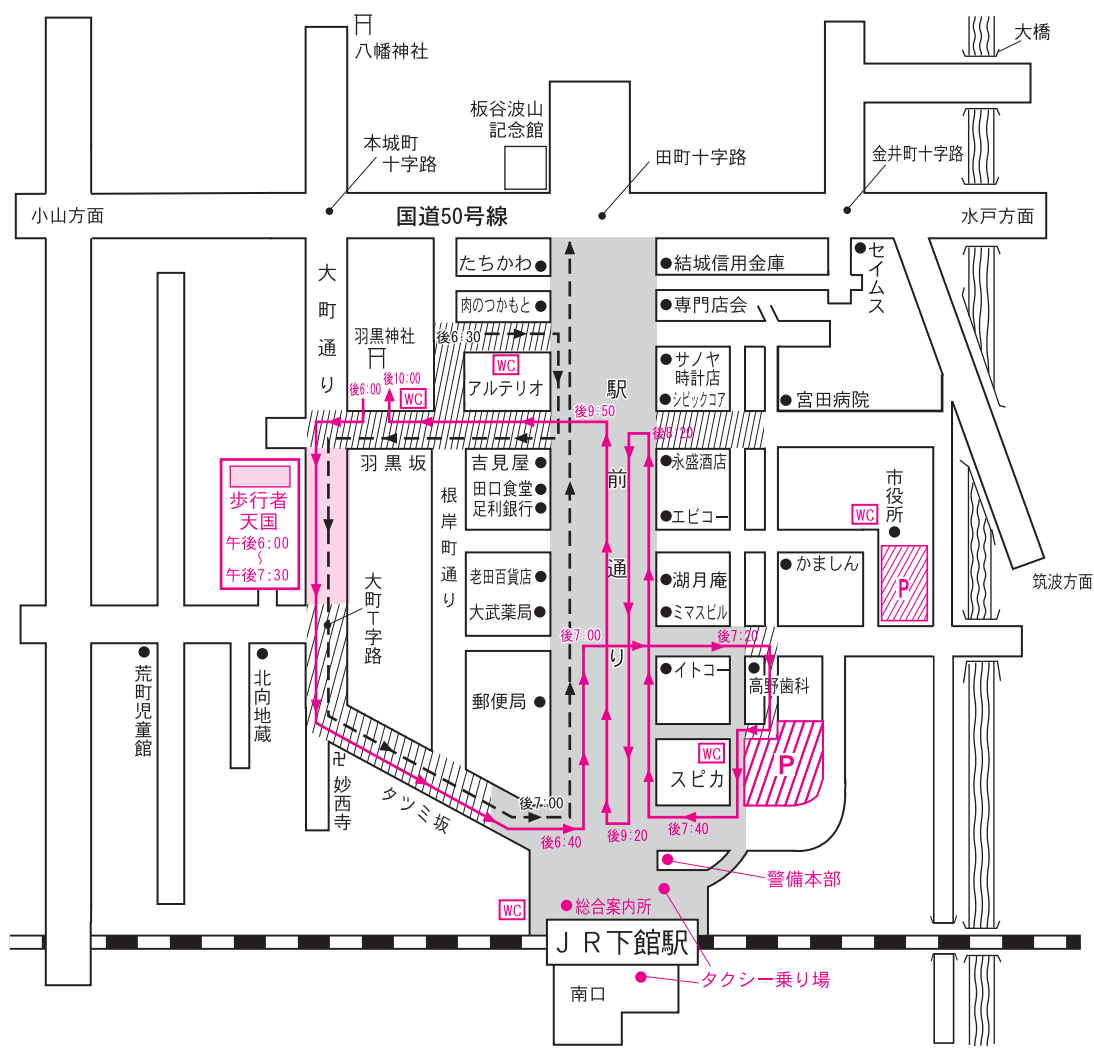

平成27年 神輿渡御順路・交通規制図

[歩行者天国／駅前通り午後6:00～午後10:00]

7月23日(木) 渡御時間 午後6:00～10:00

7月24日(金) 渡御時間 午後6:00～10:00

子供みこし連合渡御：大町～駅前～稲荷町

7月25日(土) 渡御時間 午後6:00～10:00

7月26日(日) 渡御時間 午前6:00～9:00

子供みこし連合渡御：稲荷町～駅前～大町
 子供みこし宮入り：羽黒神社午後7:30～
 わっしょいカーニバル：駅前通り午後7:00～
 平成みこし宮入り：羽黒神社午後10:00

明治神輿川渡御：午前7:00
 明治神輿宮入り：午前9:00

凡		例	
	車両進入禁止 (午後6:00～10:00) 歩行者天国		渡御時間帯の交通規制区間 (車両進入禁止、一部一方通行) (午後6:00～10:00の間) (7月26日は午前6:00～9:00の間)
	神輿渡御順路		山車渡御順路
	子ども神輿順路		駐車場 (午後6時～)

筑西市観光協会・羽黒神社・筑西警察署
 筑西地区交通安全協会下館支部
 筑西市・下館商工会議所