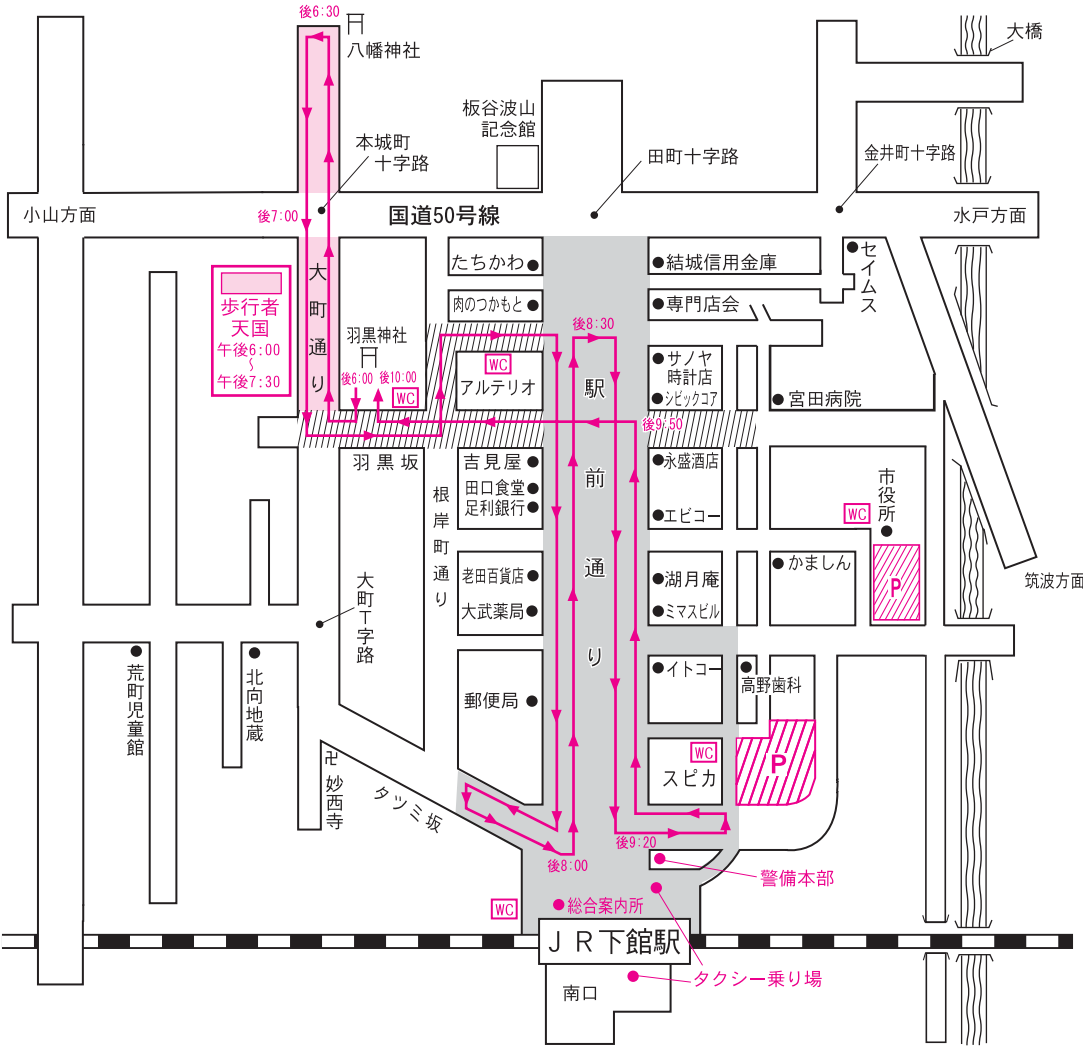

平成27年 神輿渡御順路・交通規制図

[歩行者天国／駅前通り午後6:00～午後10:00]

7月23日(木) 渡御時間 午後6:00～10:00

7月24日(金) 渡御時間 午後6:00～10:00

子供みこし連合渡御：大町～駅前～稲荷町

7月25日(土) 渡御時間 午後6:00～10:00

7月26日(日) 渡御時間 午前6:00～9:00

子供みこし連合渡御：稲荷町～駅前～大町
 子供みこし宮入り：羽黒神社午後7:30～
 わっしょいカーニバル：駅前通り午後7:00～
 平成みこし宮入り：羽黒神社午後10:00

明治神輿川渡御：午前7:00
 明治神輿宮入り：午前9:00

凡		例	
	車両進入禁止 (午後6:00～10:00) 歩行者天国		渡御時間帯の交通規制区間 (車両進入禁止、一部一方通行) (午後6:00～10:00の間) (7月26日は午前6:00～9:00の間)
	神輿渡御順路		山車渡御順路
	子ども神輿順路		駐車場 (午後6時～)

筑西市観光協会・羽黒神社・筑西警察署
 筑西地区交通安全協会下館支部
 筑西市・下館商工会議所