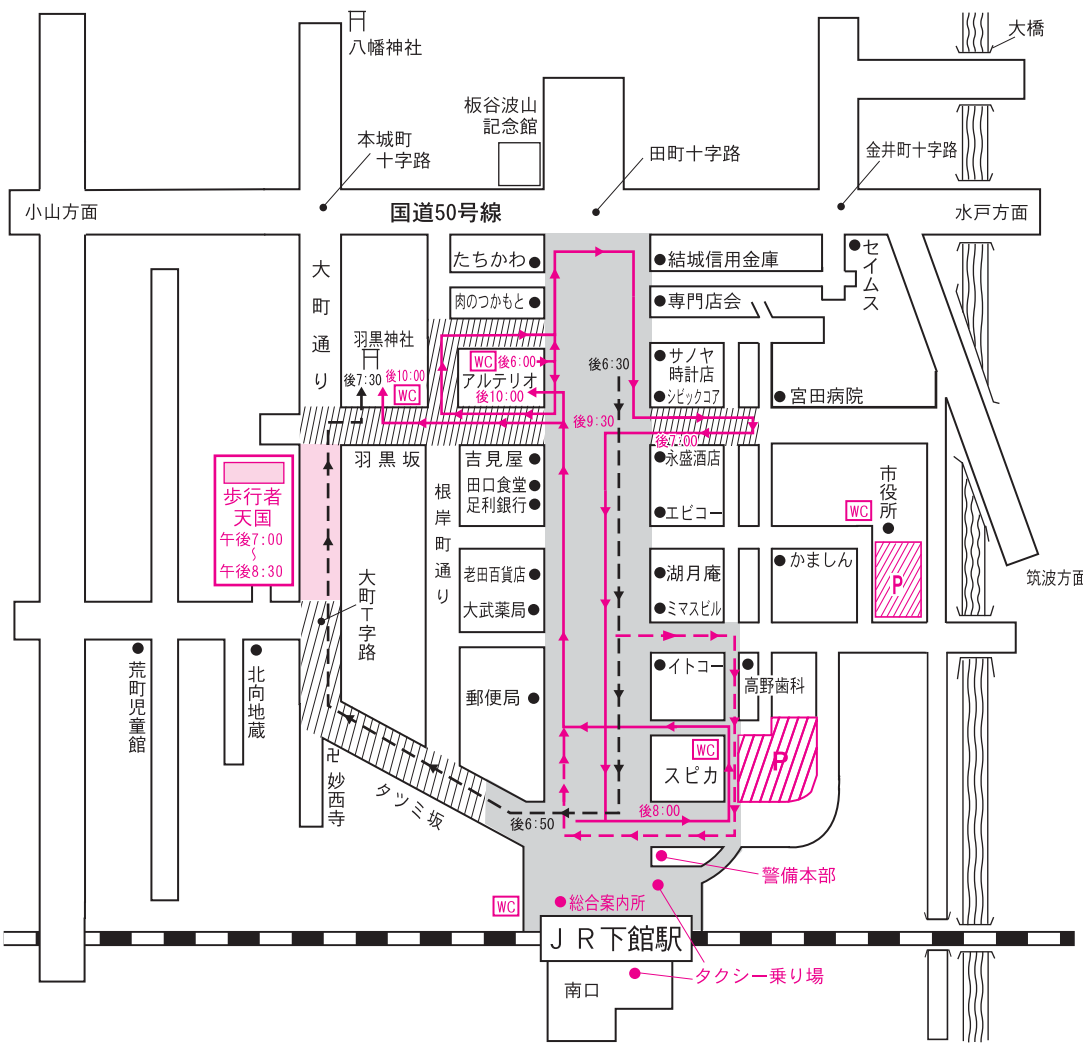

平成27年 神輿渡御順路・交通規制図

[歩行者天国／駅前通り午後6:00～午後10:00]

7月23日(木) 渡御時間 午後6:00～10:00

7月24日(金) 渡御時間 午後6:00～10:00

子供みこし連合渡御：大町～駅前～稲荷町

7月25日(土) 渡御時間 午後6:00～10:00

7月26日(日) 渡御時間 午前6:00～9:00

子供みこし連合渡御：稲荷町～駅前～大町
 子供みこし宮入り：羽黒神社午後7:30～
 わっしょいカーニバル：駅前通り午後7:00～
 平成みこし宮入り：羽黒神社午後10:00

明治神輿川渡御：午前7:00
 明治神輿宮入り：午前9:00

凡		例	
	車両進入禁止 (午後6:00～10:00) 歩行者天国		渡御時間帯の交通規制区間 (車両進入禁止、一部一方通行) (午後6:00～10:00の間) (7月26日は午前6:00～9:00の間)
	神輿渡御順路		山車渡御順路
	子ども神輿順路		駐車場 (午後6時～)

筑西市観光協会・羽黒神社・筑西警察署
 筑西地区交通安全協会下館支部
 筑西市・下館商工会議所