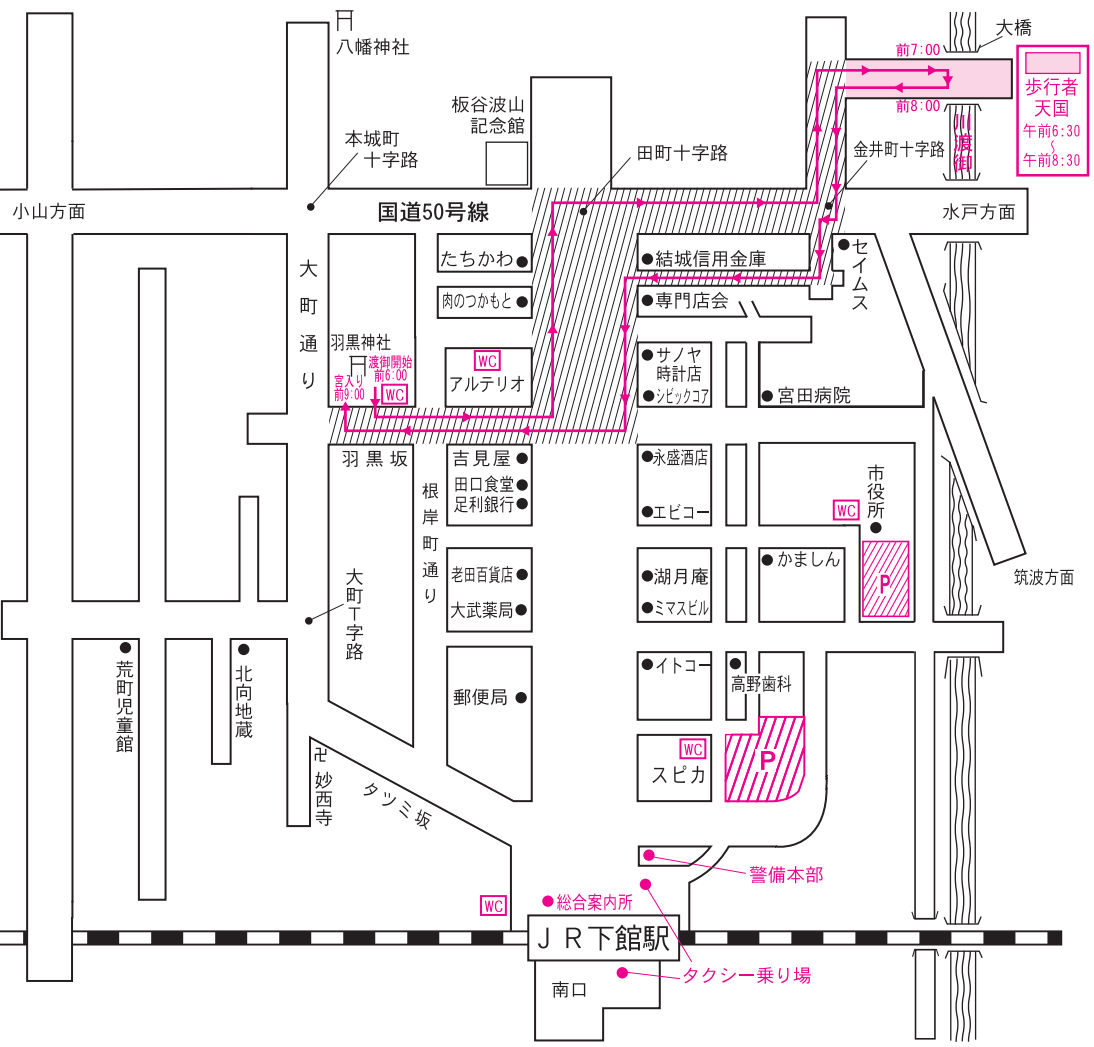

平成27年 神輿渡御順路・交通規制図

[歩行者天国／駅前通り午後6:00～午後10:00]

7月23日(木) 渡御時間 午後6:00～10:00

7月24日(金) 渡御時間 午後6:00～10:00

子供みこし連合渡御：大町～駅前～稲荷町

7月25日(土) 渡御時間 午後6:00～10:00

7月26日(日) 渡御時間 午前6:00～9:00

子供みこし連合渡御：稲荷町～駅前～大町
 子供みこし宮入り：羽黒神社午後7:30～
 わっしょいカーニバル：駅前通り午後7:00～
 平成みこし宮入り：羽黒神社午後10:00

明治神輿川渡御：午前7:00
 明治神輿宮入り：午前9:00

凡		例	
	車両進入禁止 (午後6:00～10:00) 歩行者天国		渡御時間帯の交通規制区間 (車両進入禁止、一部一方通行) (午後6:00～10:00の間) (7月26日は午前6:00～9:00の間)
	神輿渡御順路		山車渡御順路
	子ども神輿順路		駐車場 (午後6時～)

筑西市観光協会・羽黒神社・筑西警察署
 筑西地区交通安全協会下館支部
 筑西市・下館商工会議所