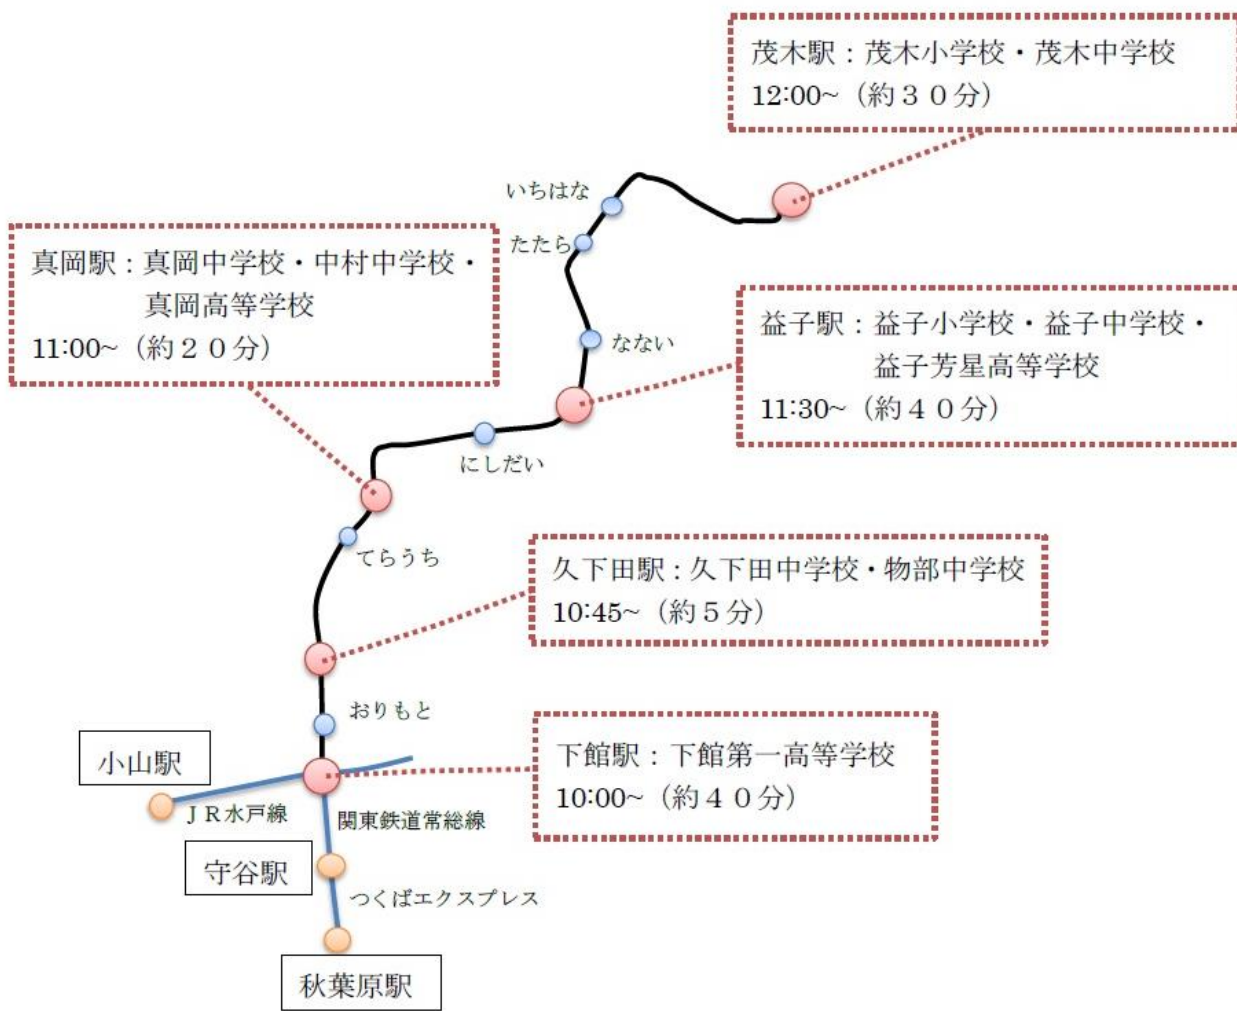

# 吹奏楽inコットンウェイ 2017

開催日：11月3日（金・祝）文化の日

雨天中止

会場：真岡鐵道各駅（演奏駅一覧参照）

\*下り SL の到着に合わせて演奏します

懐かしのメロディから今流行のあの曲まで！  
真岡線沿線学校の生徒達による駅前コンサート開演！

演奏駅一覧（カッコ内は各駅での演奏時間）

（真岡駅）

（下館駅）

【SL 時刻表】

お問い合わせ：真岡線SL運行協議会  
TEL：0285（82）9151