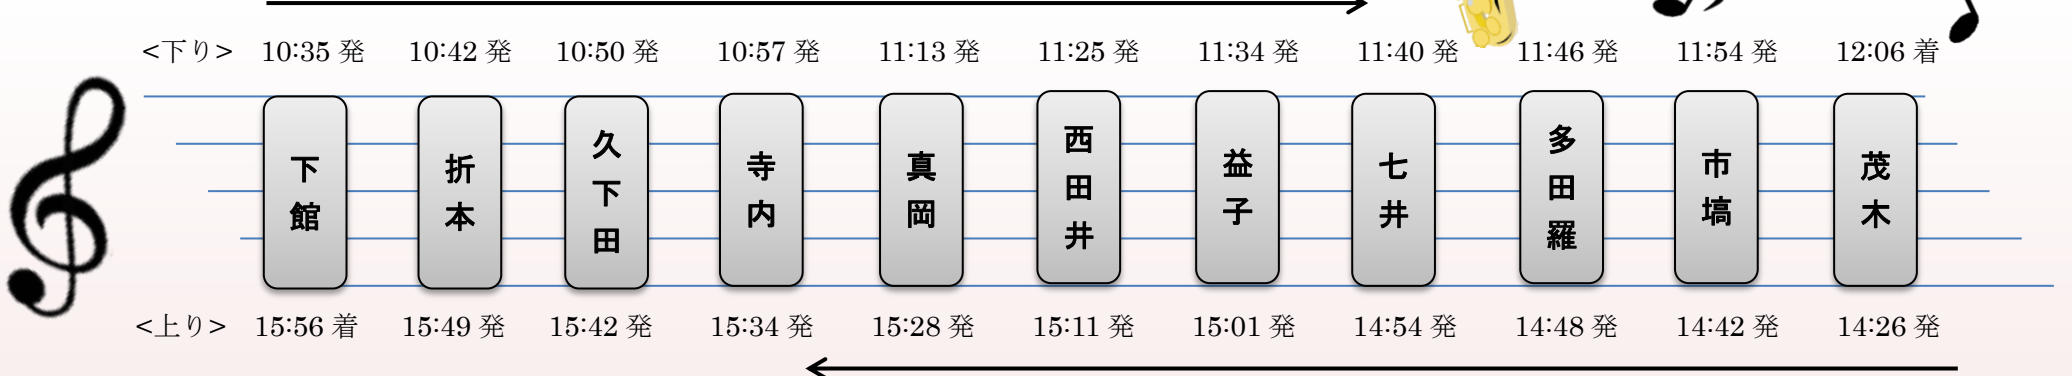

【SL 時刻表】

お問い合わせ：真岡線SL運行協議会
TEL：0285（82）9151