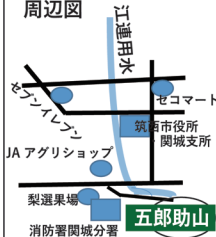

2009年、舞踏家である笠井勲氏率いるゲネリスでナポリ公演にて演奏。現在はフリー奏者として都内を中心に室内楽やオーケストラ、レコーディング等にて演奏活動中。

■ うたうたい りりい ■ ミュージックパフォーマンス

茨城県在住。キーボード弾き語りにて活動中全国の野外イベントクラフトイベントなどに多数出演。

2017年6月24日には、初のフルアルバムを発売!

ほんわかした楽曲は、子供から大人まで幅広い年齢層に支持を受ける。

また、Ayaneco と子供楽団、絵本の読み聞かせ、子供向け音楽ワークショップなどで好評を得ている。

周辺図

■ 川澄 歌織 (かわすみかおり) ■ 歌手

プロフィール いずみたくミュージカルアカデミー卒業。NHK BS「にこにこぶんがやってきた」に歌のおねえさんとして出演。

東京ディズニーランドのパレード曲・ゲーム音楽などのレコーディングにボーカル・コーラスとして参加。

2014年より筑西市にて音楽活動を開始。