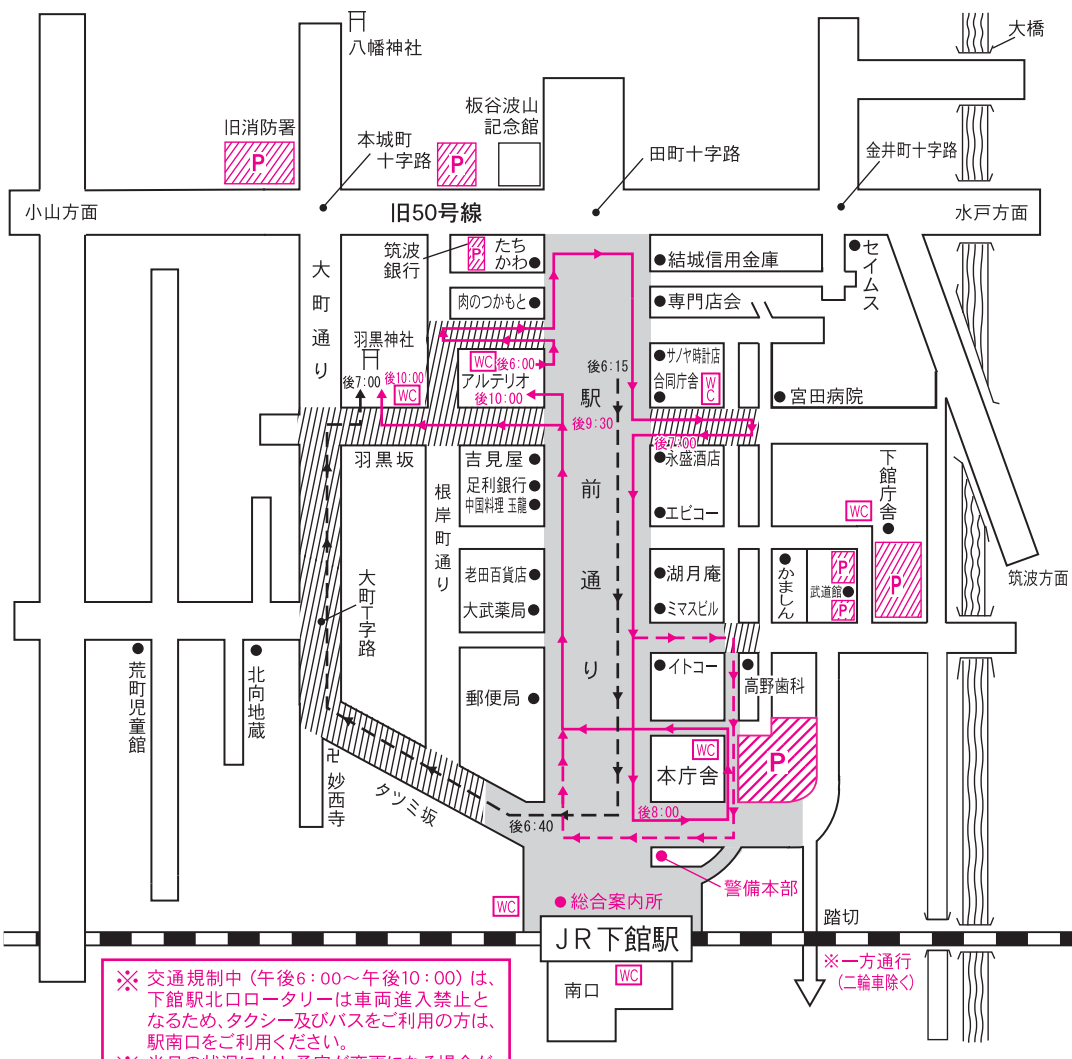

# 令和元年 神輿渡御順路・交通規制図

[歩行者天国／駅前通り午後6:00～午後10:00]

7月25日(木) 渡御時間 午後6:00～10:00

7月26日(金) 渡御時間 午後6:00～10:00

子供みこし連合渡御：大町～駅前～稲荷町

※ 交通規制中(午後6:00～午後10:00)は、  
下館駅北口ロータリーは車両進入禁止と  
なるため、タクシー及びバスをご利用の方は、  
駅南口をご利用ください。  
※ 当日の状況により、予定が変更になる場合が  
ございます。

※ 交通規制中(午後6:00～午後10:00)は、  
下館駅北口ロータリーは車両進入禁止と  
なるため、タクシー及びバスをご利用の方は、  
駅南口をご利用ください。  
※ 当日の状況により、予定が変更になる場合が  
ございます。

7月27日(土) 渡御時間 午後6:00～10:00

7月28日(日) 渡御時間 午前6:00～9:00

子供みこし連合渡御：稲荷町～駅前～大町  
わっしょいカーニバル：駅前通り午後6:00～  
子供みこし宮入り：羽黒神社午後7:00～  
平成みこし宮入り：羽黒神社午後10:00

明治神輿川渡御：午前7:00  
明治神輿宮入り：午前9:00

※ 交通規制中(午後6:00～午後10:00)は、  
下館駅北口ロータリーは車両進入禁止と  
なるため、タクシー及びバスをご利用の方は、  
駅南口をご利用ください。  
※ 当日の状況により、予定が変更になる場合が  
ございます。

※ 当日の状況により、予定が変更になる  
場合がございます。

凡		例	
	車両進入禁止 (午後6:00～10:00) 歩行者天国		渡御時間帯の交通規制区間 (車両進入禁止、一部一方通行) (午後6:00～10:00の間) (7月28日は午前6:00～9:00の間)
	神輿渡御順路		山車渡御順路
	子ども神輿順路		駐車場 (午後6時～)