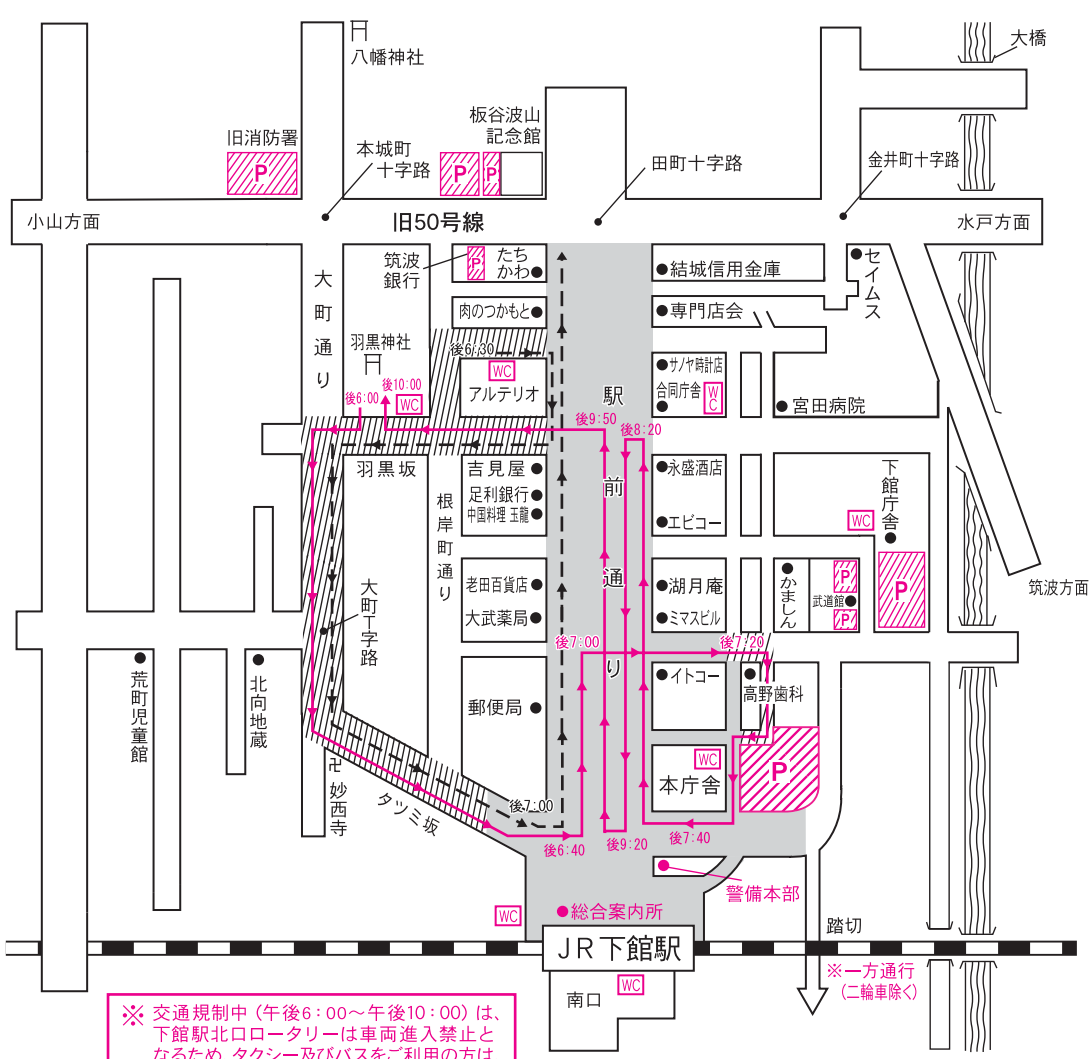

# 令和元年 神輿渡御順路・交通規制図

[歩行者天国／駅前通り午後6:00～午後10:00]

7月25日(木) 渡御時間 午後6:00～10:00

7月26日(金) 渡御時間 午後6:00～10:00

子供みこし連合渡御：大町～駅前～稲荷町

※ 交通規制中(午後6:00～午後10:00)は、  
下館駅北口ロータリーは車両進入禁止と  
なるため、タクシー及びバスをご利用の方は、  
駅南口をご利用ください。  
※ 当日の状況により、予定が変更になる場合が  
ございます。

※ 交通規制中(午後6:00～午後10:00)は、  
下館駅北口ロータリーは車両進入禁止と  
なるため、タクシー及びバスをご利用の方は、  
駅南口をご利用ください。  
※ 当日の状況により、予定が変更になる場合が  
ございます。

7月27日(土) 渡御時間 午後6:00～10:00

7月28日(日) 渡御時間 午前6:00～9:00

子供みこし連合渡御：稲荷町～駅前～大町  
わっしょいカーニバル：駅前通り午後6:00～  
子供みこし宮入り：羽黒神社午後7:00～  
平成みこし宮入り：羽黒神社午後10:00

明治神輿川渡御：午前7:00  
明治神輿宮入り：午前9:00

※ 交通規制中(午後6:00～午後10:00)は、  
下館駅北口ロータリーは車両進入禁止と  
なるため、タクシー及びバスをご利用の方は、  
駅南口をご利用ください。  
※ 当日の状況により、予定が変更になる場合が  
ございます。

※ 当日の状況により、予定が変更になる  
場合がございます。

凡		例	
	車両進入禁止 (午後6:00～10:00) 歩行者天国		渡御時間帯の交通規制区間 (車両進入禁止、一部一方通行) (午後6:00～10:00の間) (7月28日は午前6:00～9:00の間)
	神輿渡御順路		山車渡御順路
	子ども神輿順路		駐車場 (午後6時～)