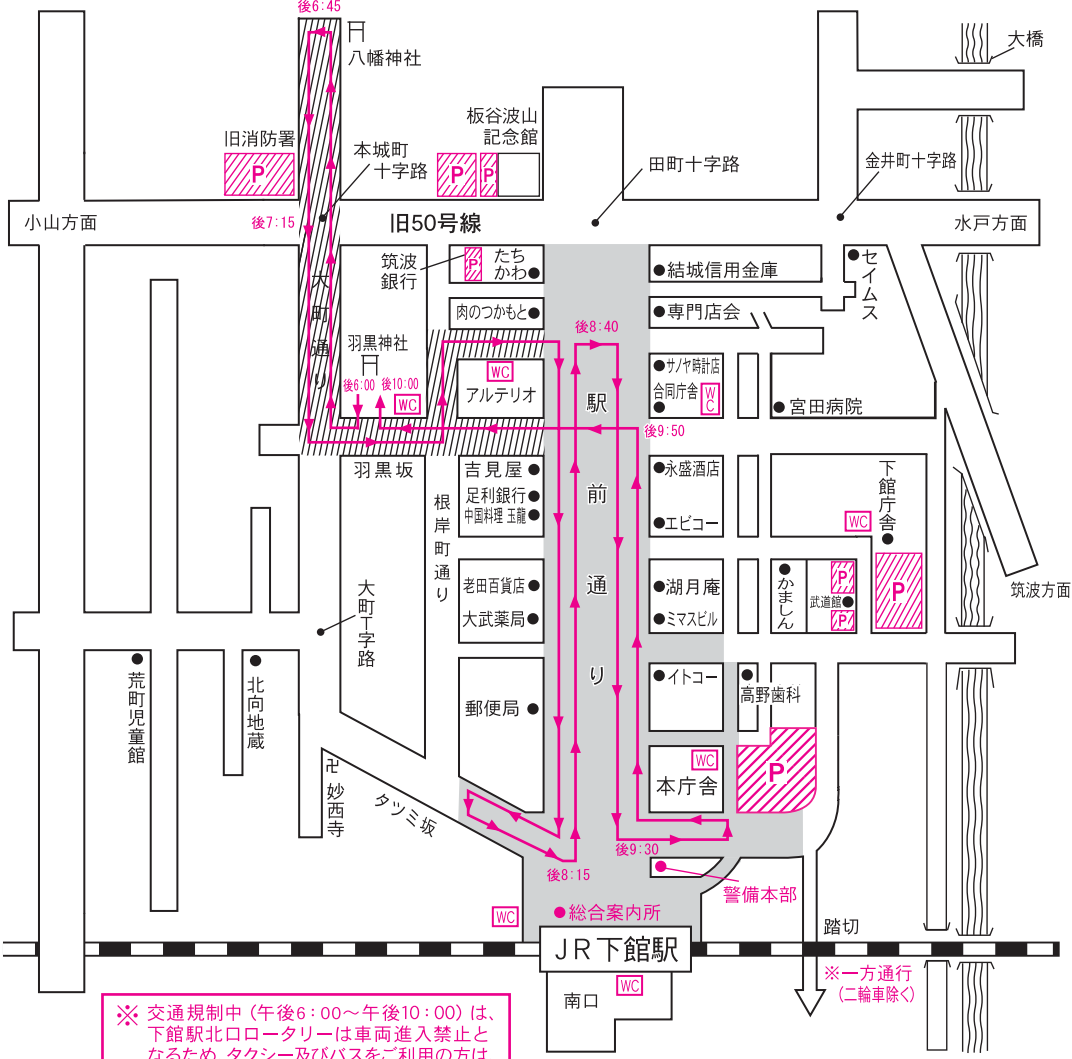

# 令和元年 神輿渡御順路・交通規制図

[歩行者天国／駅前通り午後6:00～午後10:00]

7月25日(木) 渡御時間 午後6:00～10:00

7月26日(金) 渡御時間 午後6:00～10:00

子供みこし連合渡御：大町～駅前～稲荷町

※ 交通規制中(午後6:00～午後10:00)は、  
下館駅北口ロータリーは車両進入禁止と  
なるため、タクシー及びバスをご利用の方は、  
駅南口をご利用ください。  
※ 当日の状況により、予定が変更になる場合が  
ございます。

※ 交通規制中(午後6:00～午後10:00)は、  
下館駅北口ロータリーは車両進入禁止と  
なるため、タクシー及びバスをご利用の方は、  
駅南口をご利用ください。  
※ 当日の状況により、予定が変更になる場合が  
ございます。

7月27日(土) 渡御時間 午後6:00～10:00

7月28日(日) 渡御時間 午前6:00～9:00

子供みこし連合渡御：稲荷町～駅前～大町  
わっしょいカーニバル：駅前通り午後6:00～  
子供みこし宮入り：羽黒神社午後7:00～  
平成みこし宮入り：羽黒神社午後10:00

明治神輿川渡御：午前7:00  
明治神輿宮入り：午前9:00

※ 交通規制中(午後6:00～午後10:00)は、  
下館駅北口ロータリーは車両進入禁止と  
なるため、タクシー及びバスをご利用の方は、  
駅南口をご利用ください。  
※ 当日の状況により、予定が変更になる場合が  
ございます。

※ 当日の状況により、予定が変更になる  
場合がございます。

凡		例	
	車両進入禁止 (午後6:00～10:00) 歩行者天国		渡御時間帯の交通規制区間 (車両進入禁止、一部一方通行) (午後6:00～10:00の間) (7月28日は午前6:00～9:00の間)
	神輿渡御順路		山車渡御順路
	子ども神輿順路		駐車場 (午後6時～)