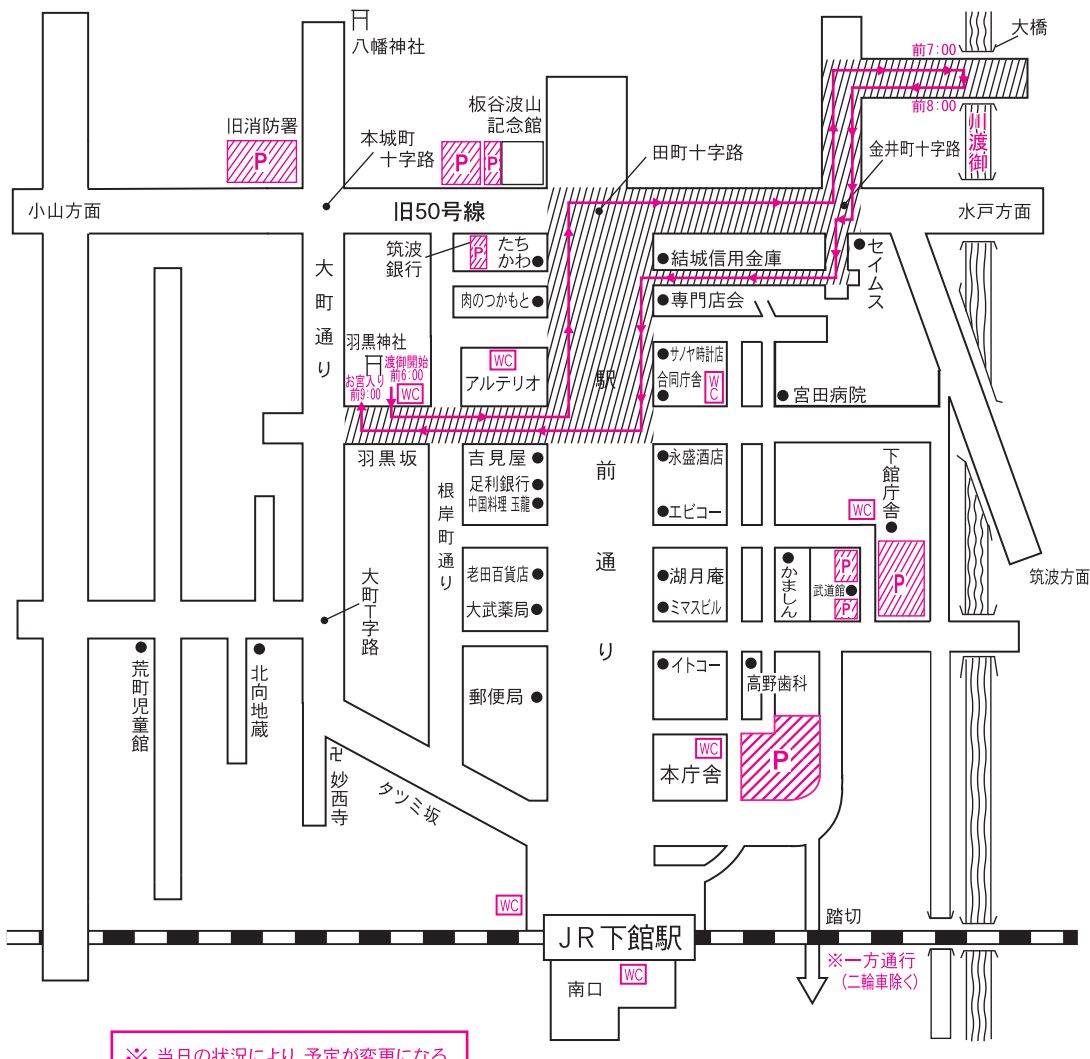

# 令和元年 神輿渡御順路・交通規制図

[歩行者天国／駅前通り午後6:00～午後10:00]

7月25日(木) 渡御時間 午後6:00～10:00

7月26日(金) 渡御時間 午後6:00～10:00

子供みこし連合渡御：大町～駅前～稲荷町

※ 交通規制中(午後6:00～午後10:00)は、  
下館駅北口ロータリーは車両進入禁止と  
なるため、タクシー及びバスをご利用の方は、  
駅南口をご利用ください。  
※ 当日の状況により、予定が変更になる場合が  
ございます。

※ 交通規制中(午後6:00～午後10:00)は、  
下館駅北口ロータリーは車両進入禁止と  
なるため、タクシー及びバスをご利用の方は、  
駅南口をご利用ください。  
※ 当日の状況により、予定が変更になる場合が  
ございます。

7月27日(土) 渡御時間 午後6:00～10:00

7月28日(日) 渡御時間 午前6:00～9:00

子供みこし連合渡御：稲荷町～駅前～大町  
わっしょいカーニバル：駅前通り午後6:00～  
子供みこし宮入り：羽黒神社午後7:00～  
平成みこし宮入り：羽黒神社午後10:00

明治神輿川渡御：午前7:00  
明治神輿宮入り：午前9:00

※ 交通規制中(午後6:00～午後10:00)は、  
下館駅北口ロータリーは車両進入禁止と  
なるため、タクシー及びバスをご利用の方は、  
駅南口をご利用ください。  
※ 当日の状況により、予定が変更になる場合が  
ございます。

※ 当日の状況により、予定が変更になる  
場合がございます。

凡		例	
	車両進入禁止 (午後6:00～10:00) 歩行者天国		渡御時間帯の交通規制区間 (車両進入禁止、一部一方通行) (午後6:00～10:00の間) (7月28日は午前6:00～9:00の間)
	神輿渡御順路		山車渡御順路
	子ども神輿順路		駐車場 (午後6時～)