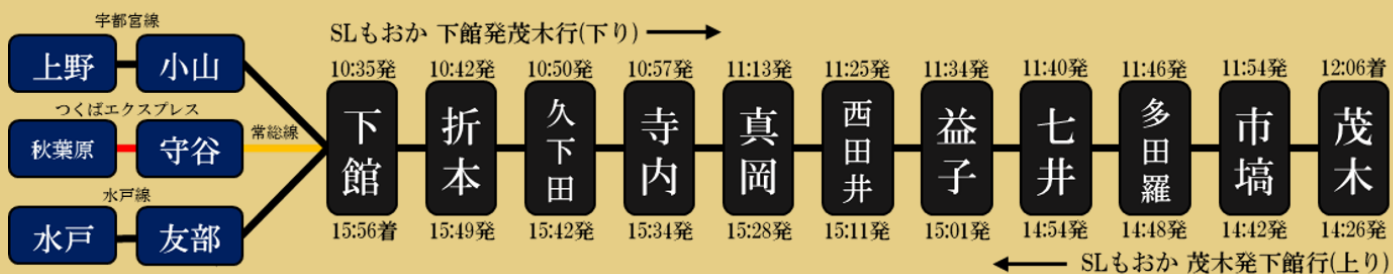

10/14

運行日

[月・祝]

真岡鐵道では、上記日付にてSLを**2台連結**して運行する**《重連運転》**を実施いたします。

重連

【発着時刻と停車駅】

下り 10:35 下館発 ~ 12:06 茂木着
上り 14:26 茂木発 ~ 15:56 下館着

【注意事項】

- 上りの列車について、真岡駅以降はSL 1両での運行となりますのでご注意ください。
- 列車は全席自由席で、予約制ではございません。
- ご乗車には乗車券のほかに、SL整理券(座席指定ではございません)が必要となります。
- SL整理券は真岡鐵道の有人駅のほか、JR東日本のみどりの窓口またはびゅうプラザにて、運転の1か月前から発売しております。
- 当日は大変な混雑が予想されますので、お越しの際は公共交通機関のご利用をお勧めいたします。
- SLの故障などにより、やむを得ず運休となることもございます。あらかじめご了承ください。